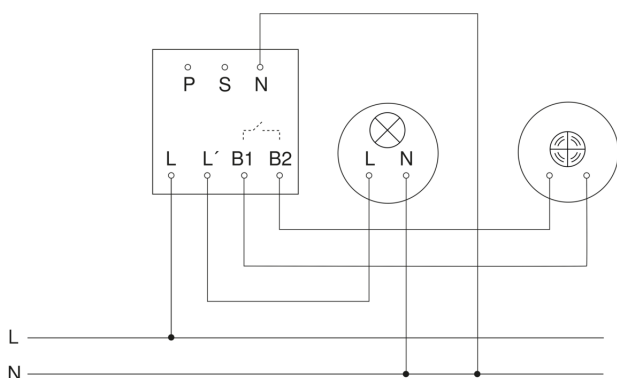

# HF 360

COM2 - Inbouw  
EAN 4007841 002848  
art.nr. 002848

aansluitschema Master

aansluitschema Master/slave koppelin